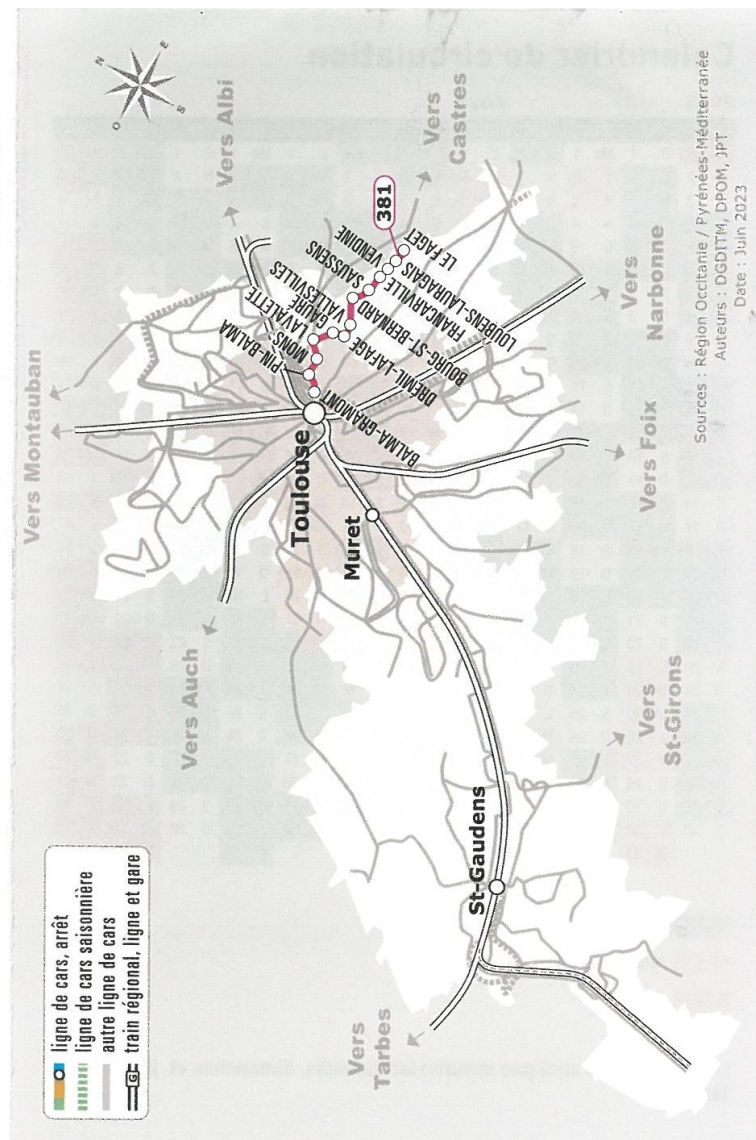

## LE FAGET > BALMA (M)

JOURS DE LA SEMAINE		LàV	LàV	LàV	Me	LàV
<b>PÉRIODES SCOLAIRES</b>						
<b>PETITES VACANCES</b>						
<b>ÉTÉ</b>						
<b>LE FAGET</b>	Eglise	06:20	06:50	08:05	13:45	16:50
	Maynadel	06:22	06:52	08:07	13:47	16:52
<b>LOUBENS-LAURAGAIS</b>	En Pinel	06:24	06:54	08:09	13:49	16:54
<b>VENDINE</b>	Les 4 coins ♿	06:25	06:55	08:10	13:50	16:55
<b>FRANCARVILLE</b>	Le Moulin	06:26	06:56	08:11	13:51	16:56
<b>SAUSSENS</b>	Mairie	06:29	06:59	08:14	13:54	16:59
<b>BOURG-SAINT-BERNARD</b>	Eglise ♿	06:32	07:02	08:17	13:57	17:02
	Mairie ♿	06:35	07:06	08:20	14:00	17:05
	Lacassagne	06:38	07:08	08:23	14:03	17:08
<b>VALLESVILLES</b>	Montplaisir	06:41	07:11	08:26	14:06	17:11
<b>DREMIL-LAFAGE</b>	Beaupuy	06:42	07:12	08:27	14:07	17:12
<b>GAURE</b>	Mairie	06:46	07:16	08:31	14:11	17:16
	Village	06:48	07:18	08:33	14:13	17:18
<b>LAVALETTE</b>	Les Laques	06:54	07:24	08:39	14:19	17:24
<b>PIN-BALMA</b>	La Ginestière	06:59	07:29	08:42	14:22	17:27
<b>BALMA</b>	Gramont <sup>(1)</sup> ♿	07:10	07:40	08:50	14:30	17:35

♿ Tous les véhicules de cette ligne sont accessibles aux personnes en fauteuil roulant.

Les horaires sont donnés à titre indicatif. Se présenter à l'arrêt 5 minutes avant l'heure du car.

<sup>(1)</sup> Correspondance avec le métro ligne A