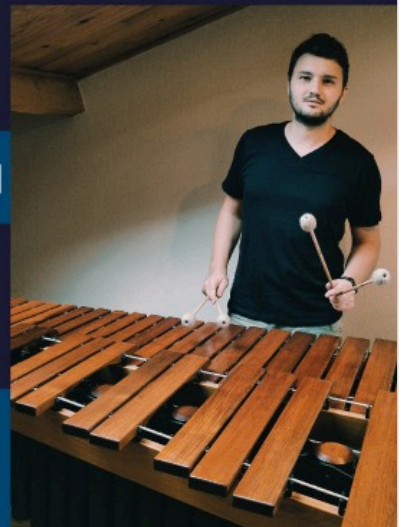

SALLE DES FÊTES
30 GRANDE RUE 31570 BOURG SAINT BERNARD