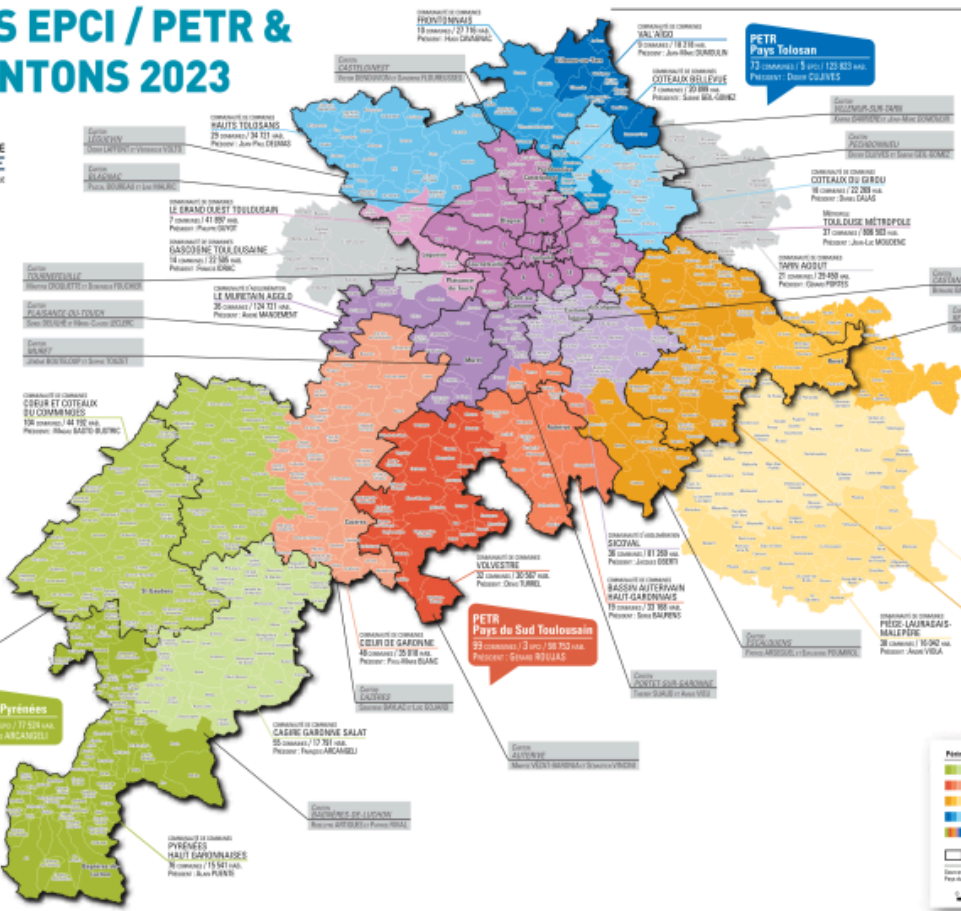

LES EPCI / PETR & CANTONS 2023

17 EPCI (31)
14 COMMUNAUTÉS DE COMMUNES
1 COMMUNAUTÉ D'AGGLOMÉRATION
1 MÉTROPOLE
4 PETR (31)

PETR Pays Lauragais
107 communes / 4 492 / 308 677 hab.
14 cantons / 21 033 hab.
Président: Laurent HERBLET

PETR Pays du Sud Toulousain
33 communes / 3 490 / 166 752 hab.
3 cantons / 20 318 hab.
Président: Stéphane ROUSSEAU

PETR Pays Comminges Pyrénées
235 communes / 3 090 / 171 524 hab.
10 cantons / 44 192 hab.
Président: Françoise ARCANGELI

PETR Pays Toulousain
73 communes / 5 490 / 125 852 hab.
7 cantons / 22 308 hab.
Président: David CULVENS

Visualiser le fichier «carte EPCI PETR.pdf» en ligne