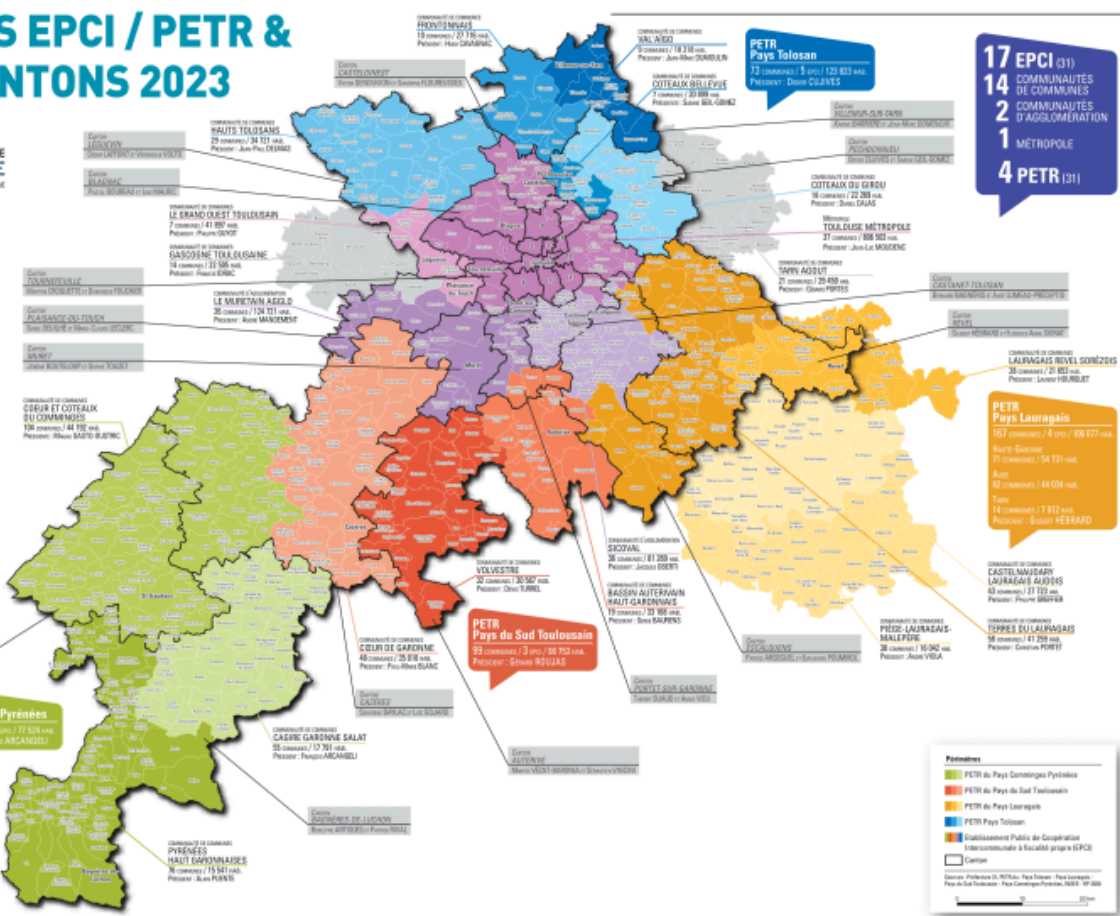

LES EPCI / PETR & CANTONS 2023

Visualiser le fichier «carte EPCI PETR.pdf» en ligne