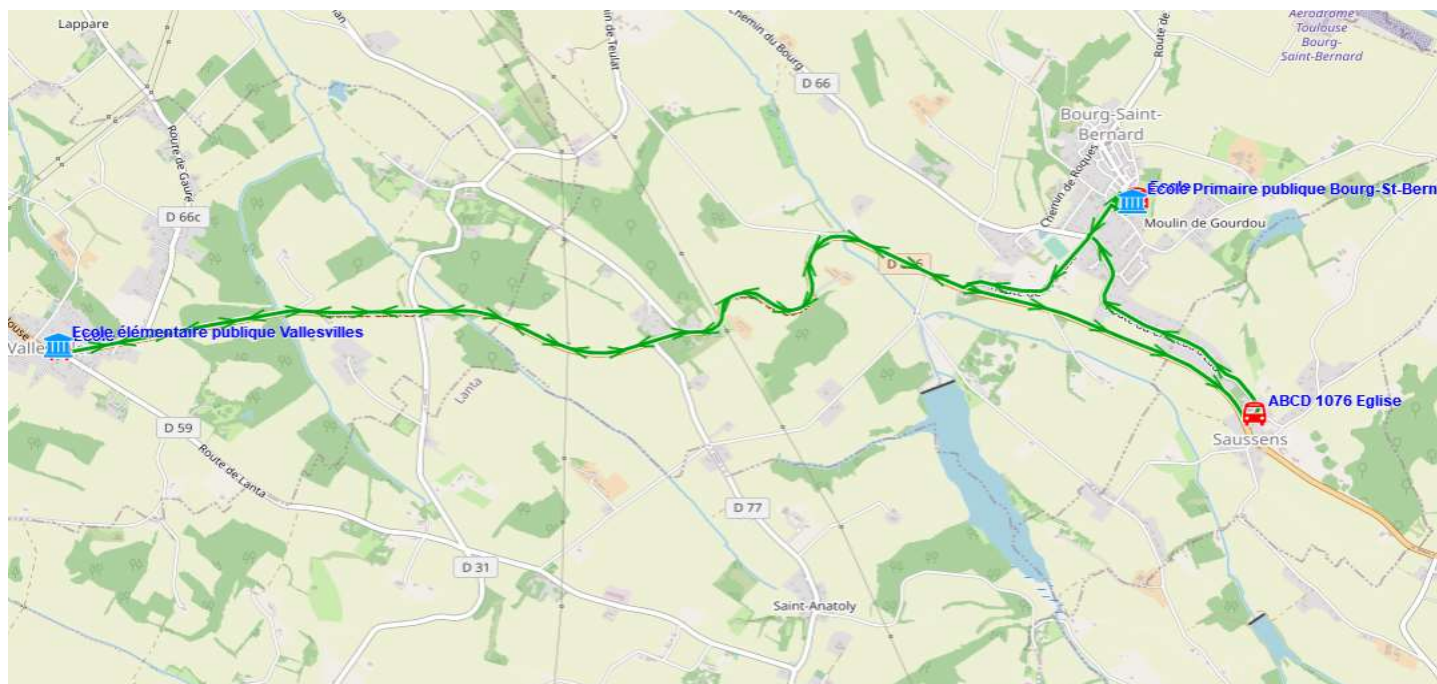

Fiche Horaire

Ligne : S4400 - RPI BOURG ST BERNARD-VALLESVILLES

Validité à partir du 15/08/2023

Scol Course : Oui

Nota :

Commune	Itinéraires Km en charge Point d'arrêt	S4400A01 15,72 Immjv---
VALLESVILLES	Ecole ^(A)	08:25
SAUSSENS	ABCD 1076 Eglise	08:35
BOURG-SAINT-BERNARD	Ecole	08:40
VALLESVILLES	Ecole	08:50

Transporteur

VERDIE AUTOCARS (DREMIL)

Nota

A - Accompagnatrice