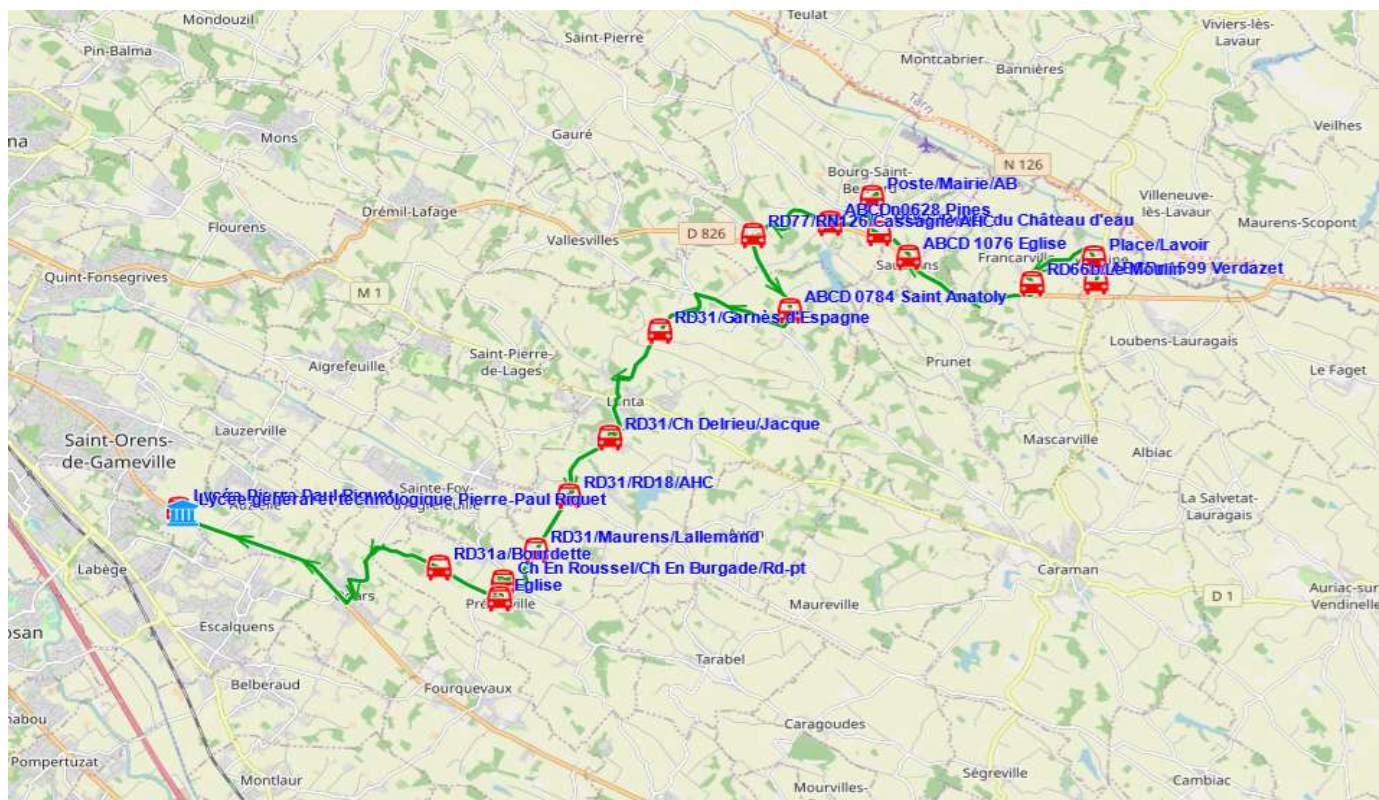

Fiche Horaire

Ligne : S4010 - VENDINE-LYCEE ST ORENS DE GAMEVILLE

Validité à partir du 01/08/2023

Scol Course : Oui		
Commune	Itinéraires Km en charge	S4010A01 32,37 Immjv---
Commune	Point d'arrêt	
VENDINE	ABCDn1599 Verdazet	06:45
	Place/Lavoir	06:46
FRANCARVILLE	RD66b/Le Moulin	06:51
SAUSSENS	ABCD 1076 Eglise	06:56
BOURG-SAINT-BERNARD	RD66/Route du Château d'eau	06:58
	Poste/Mairie/AB	07:01
	ABCDn0628 Pines	07:04
	RD77/RN126/Cassagne/AHC	07:07
LANTA	ABCD 0784 Saint Anatoly	07:11
	RD31/Garnès d'Espagne	07:18
	RD31/Ch Delrieu/Jacque	07:23
	RD31/RD18/AHC	07:26
PRESERVILLE	RD31/Maurens/Lallemand	07:28
	Ch En Roussel/Ch En Burgade/Rd-pt	07:31
	Eglise	07:33
	RD31a/Bourdette	07:35
SAINT-ORENS-DE-GAMEVILLE	Lycée Pierre Paul Riquet	07:50

Transporteur

ALCIS TRANSPORTS

Fiche Horaire

Ligne : S4010 - VENDINE-LYCEE ST ORENS DE GAMEVILLE

Validité à partir du 01/08/2023

Commune	Point d'arrêt	Scol Course :	
		Oui	Oui
	Itinéraires Km en charge	S4010R01 32,42	S4010R01 32,42
SAINT-ORENS-DE-GAMEVILLE	Lycée Pierre Paul Riquet	13:10	18:10
PRESERVILLE	RD31a/Bourdette	13:23	18:23
	Eglise	13:24	18:24
LANTA	Ch En Roussel/Ch En Burgade/Rd-pt	13:25	18:25
	RD31/Maurens/Lallemand	13:27	18:27
	RD31/RD18/AHC	13:29	18:29
	RD31/Ch Delrieu/Jacque	13:33	18:33
BOURG-SAINT-BERNARD	RD31/Garnès d'Espagne	13:38	18:38
	ABCD 0784 Saint Anatoly	13:42	18:42
	RD77/RN126/Cassagne/AHC	13:45	18:45
	ABCDn0628 Pines	13:48	18:48
SAUSSENS	Poste/Mairie/AB	13:50	18:50
	RD66/Route du Château d'eau	13:52	18:52
	ABCD 1076 Eglise	13:55	18:55
FRANCARVILLE	RD66b/Le Moulin	14:00	19:00
VENDINE	Place/Lavoir	14:03	19:03
	ABCDn1599 Verdazet	14:04	19:04

Transporteur

ALCIS TRANSPORTS